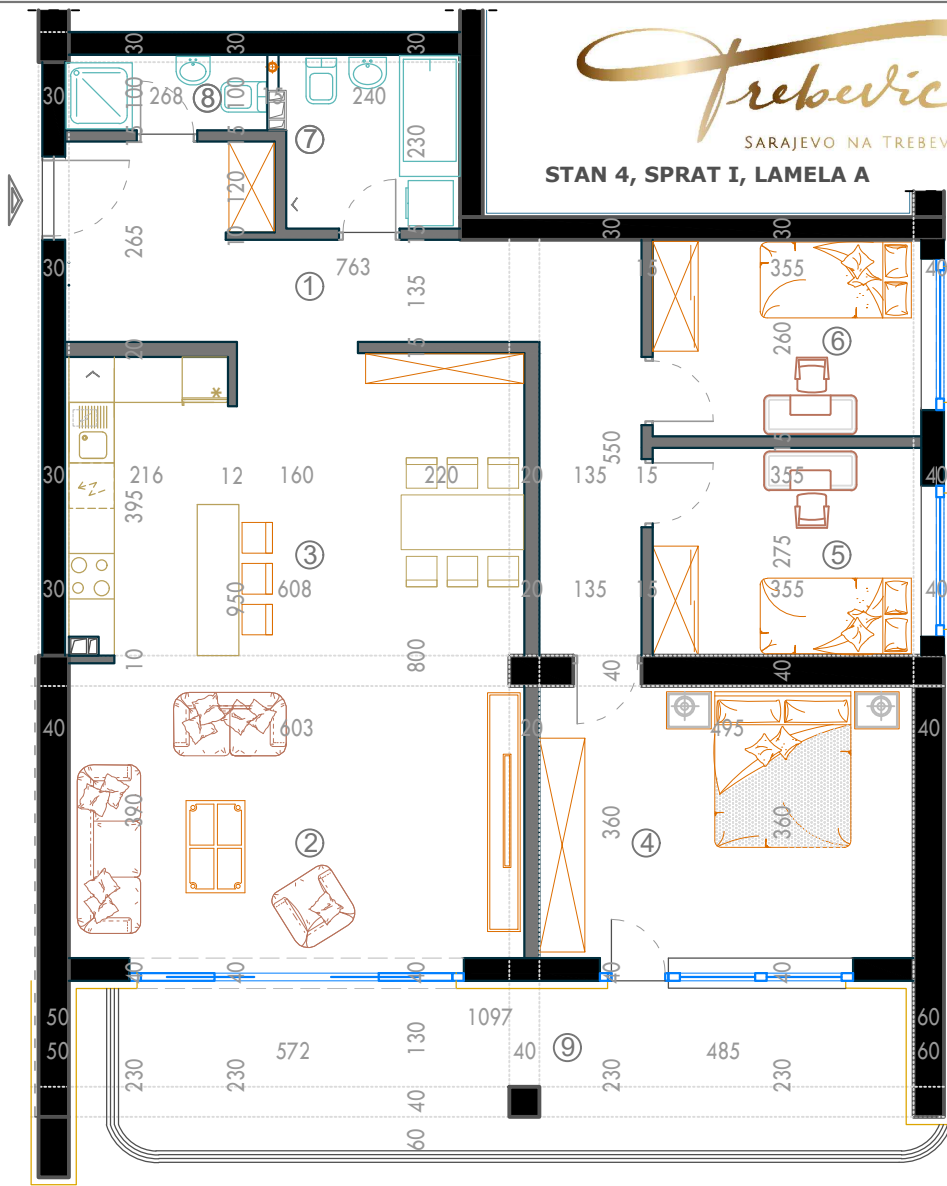

## STAN 4, SPRAT I, LAMELA A

TLOCRT STANA 1:100

TLOCRT I ETAŽE

### Stan 4, Sprat I, Lamela A

r/b	naziv prostorije	podna obloga	pov. m <sup>2</sup>
1.	Hodnik	parket	19,40
2.	Dnevni boravak	parket	23,95
3.	Kuhinja sa trpezarijom	keramika	24,20
4.	Spavaća soba	parket	17,80
5.	Dječija soba	parket	9,75
6.	Dječija soba	parket	9,20
7.	Kupatilo	keramika	5,30
8.	Wc	keramika	2,65
9.	Loda Pstiv=22,30	keramika	16,70
	<b>UKUPNO:</b>		<b>128,95</b>