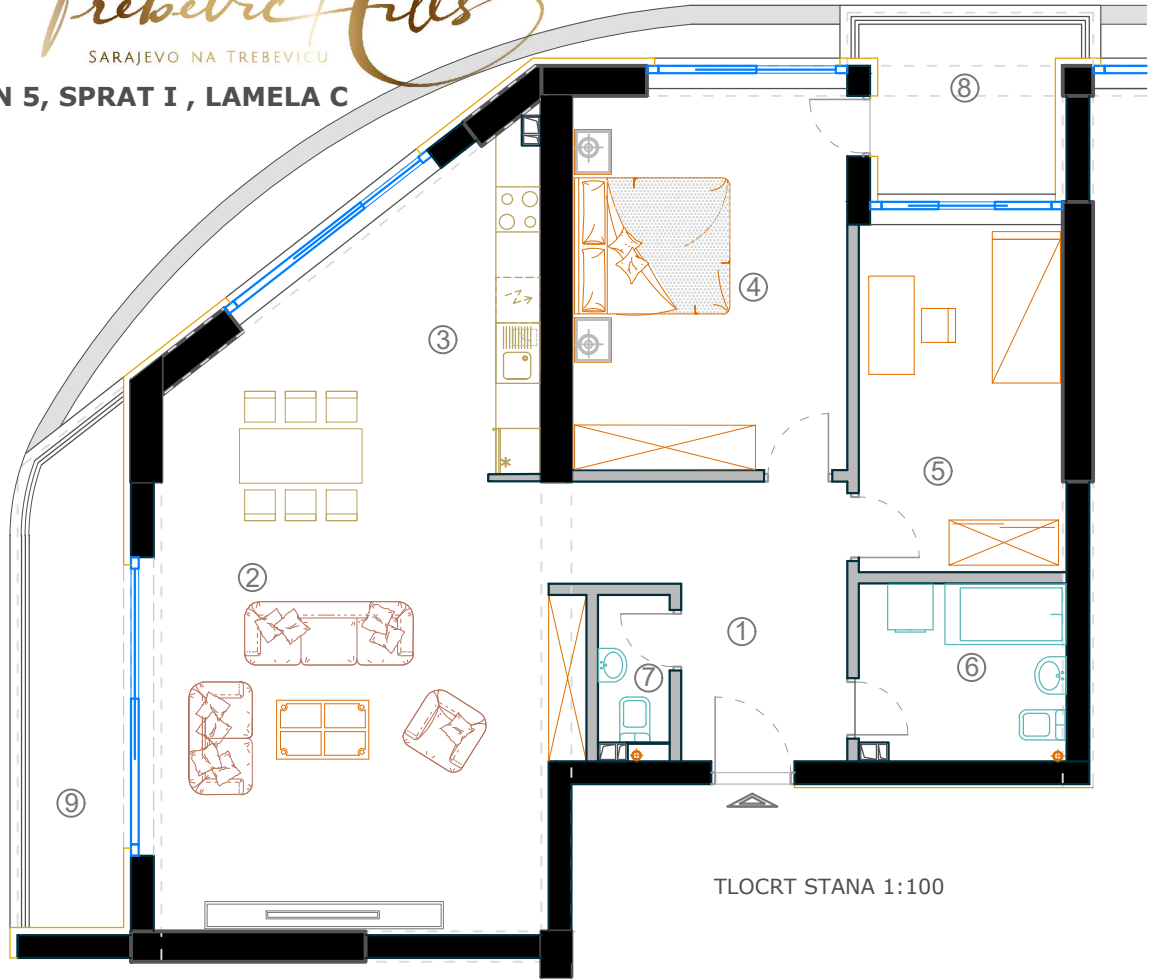

Trebević Hills

SARAJEVO NA TREBEVICU

STAN 5, SPRAT I, LAMELA C

TLOCRT STANA 1:100

TLOCRT I ETAŽE

| Stan 5, Sprat I, Lamela C | | | |
|---------------------------|-------------------------------|----------------|---------------------|
| r/b | naziv prostorije | podna obloga | pov. m ² |
| 1. | Hodnik | parket | 10,50 |
| 2. | Dnevni boravak sa trpezarijom | parket | 40,30 |
| 3. | Kuhinja | keramika | 7,75 |
| 4. | Spavaća soba | parket | 18,35 |
| 5. | Dječija soba | parket | 12,50 |
| 6. | Kupatilo | keramika | 6,35 |
| 7. | WC | keramika | 1,85 |
| 8. | Lođa Pstv=5,60 | keramika | 4,20 |
| 9. | Lođa Pstv=8,05 | keramika | 6,05 |
| | | UKUPNO: | 107,85 |