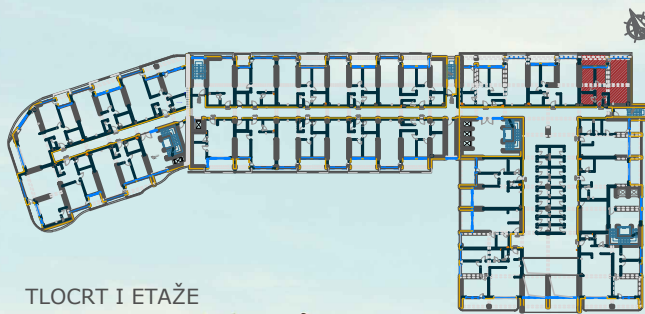

TLOCRT STANA 1:100

TLOCRT I ETAŽE

Stan 7, Sprat I, Lamela A

r/b	naziv prostorije	podna obloga	pov. m ²
1.	Hodnik	parket	6,70
2.	Dnevni boravak sa trpezarijom	parket	25,00
3.	Kuhinja	keramika	8,00
4.	Spavaća soba	parket	12,35
5.	Dječija soba	parket	7,00
6.	Kupatilo	keramika	6,30
7.	Wc	keramika	1,80
8.	Loda Pstv=11,10	keramika	8,30
	UKUPNO:		75,45