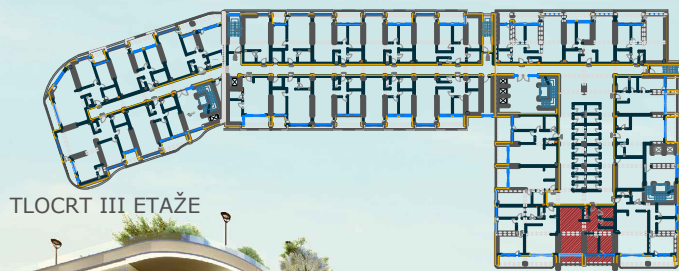

TLOCRT STANA 1:100

TLOCRT III ETAŽE

Stan 4, Sprat III, Lamela A			
r/b	naziv prostorije	podna obloga	pov. m ²
1.	Hodnik	parket	11,20
2.	Dnevni boravak sa trpezarijom	parket	28,40
3.	Kuhinja	keramika	11,70
4.	Spavaća soba	parket	13,75
5.	Dječija soba	parket	9,80
6.	Ostava	keramika	4,00
7.	Kupatilo	keramika	6,55
8.	Wc	keramika	2,10
9.	Loda Pstiv=7,10	keramika	5,30
10.	Loda Pstiv=8,20	keramika	6,15
	UKUPNO:		98,95